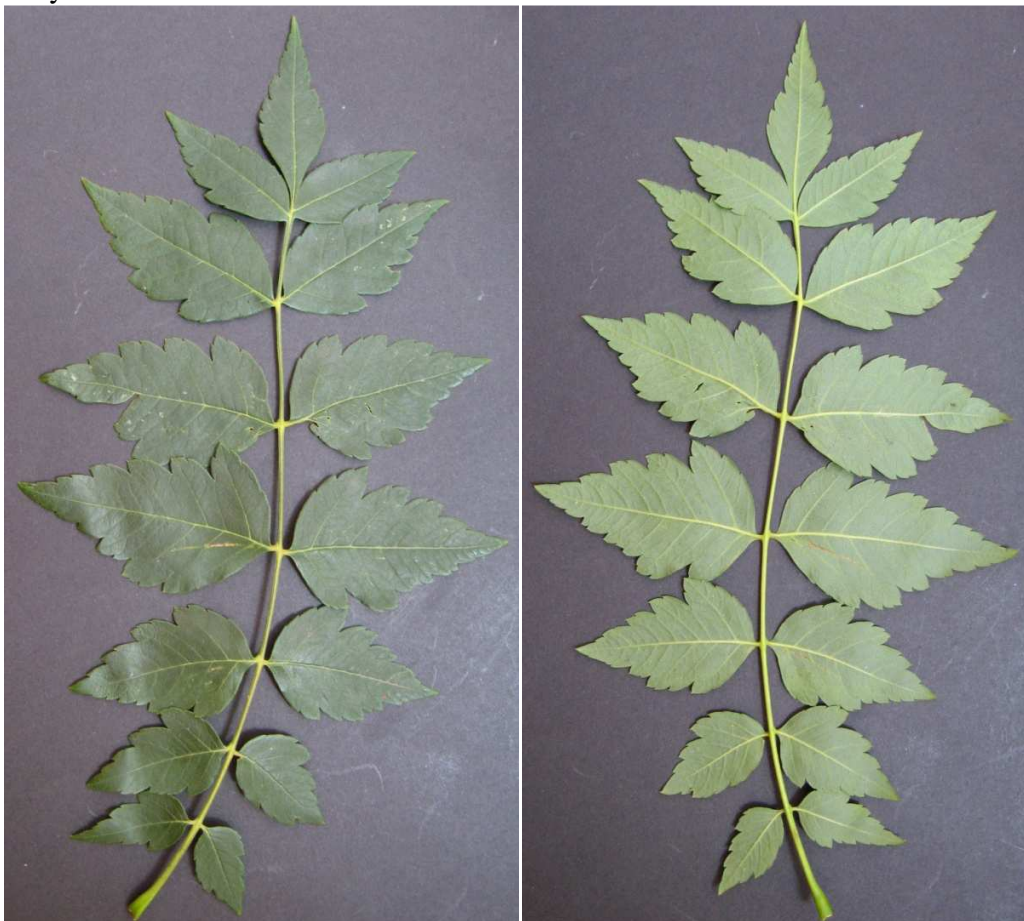

Sapindaceae – mýdelníkovité

Svitel latnatý (jasanovec latnatý) **(*Koelreuteria paniculata* Laxm.)**

Strom, 5 – 8 (–18) m vysoký.

Rozšíření – Čína, zavlečen na Floridu a Havaj, řazen mezi 250 nejinvasivnějších rostlin.

Květy – oboupohlavné, v latách, 5četný kalich a 4četná koruna

Listy – střídavé

Plody – 3pouzdré tobolky s 1 semenem v každém pouzdru

tobolka

řez tobolkou

semeno